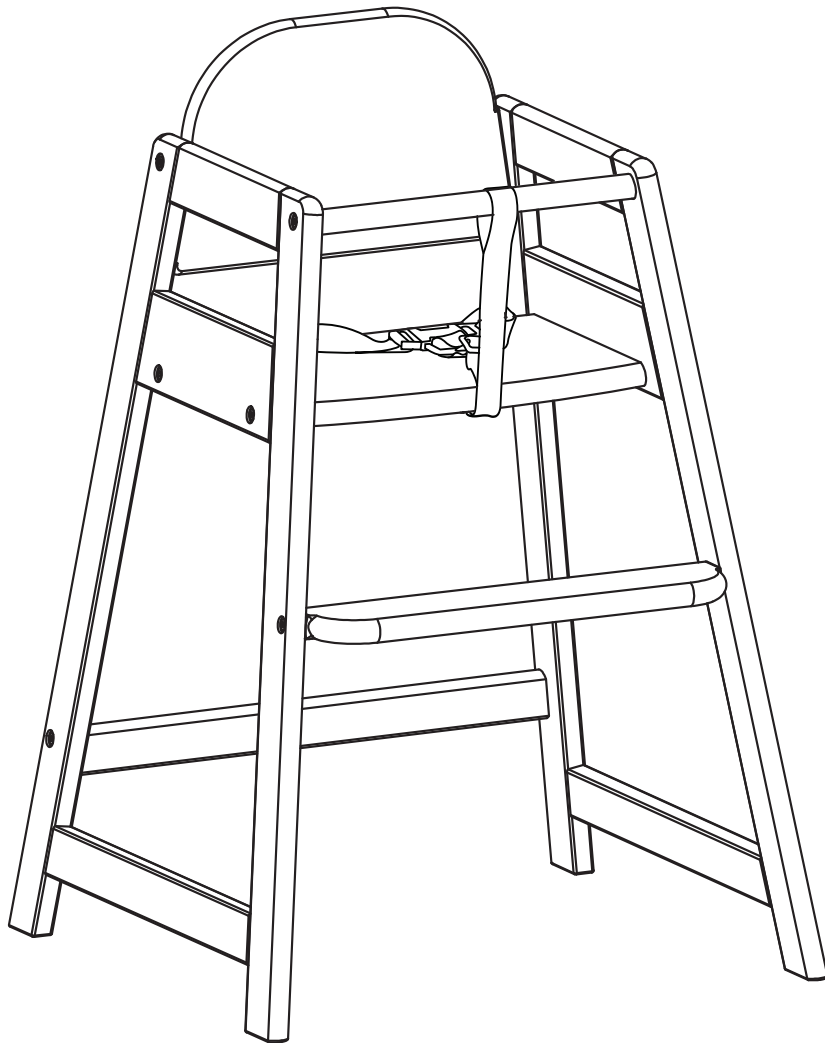

Emma

Art. Nr.: 2303LW

NORM EN 14988 : 2017 + A1 : 2020

Stand: 15.12.2021 EDV Nr. 222311191

Heinrich Geuther
Kindermöbel und -geräte GmbH & Co. KG

Verwaltung: Anlieferung und Versand:
Gartenstraße 19 Steinach 1
D - 96268 Mitwitz D - 96268 Mitwitz
Germany Germany